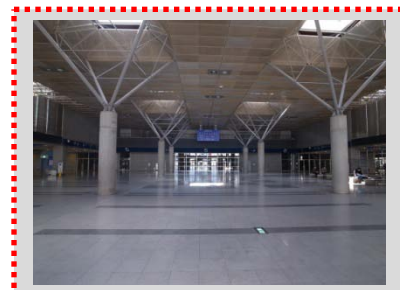

⇒ **B**のページへお進みください

- ・ 上記以外のステージプログラムの方

⇒ **C**のページへお進みください

A

このステージに当選された方のステージ入場口は、2F中央モール(ホール5入口)のみとなります。

B

このステージに当選された方のステージ入場口は、2F中央モール(ホール5入口)または、会場内ステージ入場口となります。

2F中央モール (ホール5入口)

場内ステージ入場口 → 次ページ©をご覧ください

このステージに当選された方のステージ入場口は、会場内ステージ入場口となります。

会場内ステージ入場口

会場内ホール4側から
REDステージへ
ご入場頂きます。

会場内ホール4側から
WHITEステージへ
ご入場頂きます。