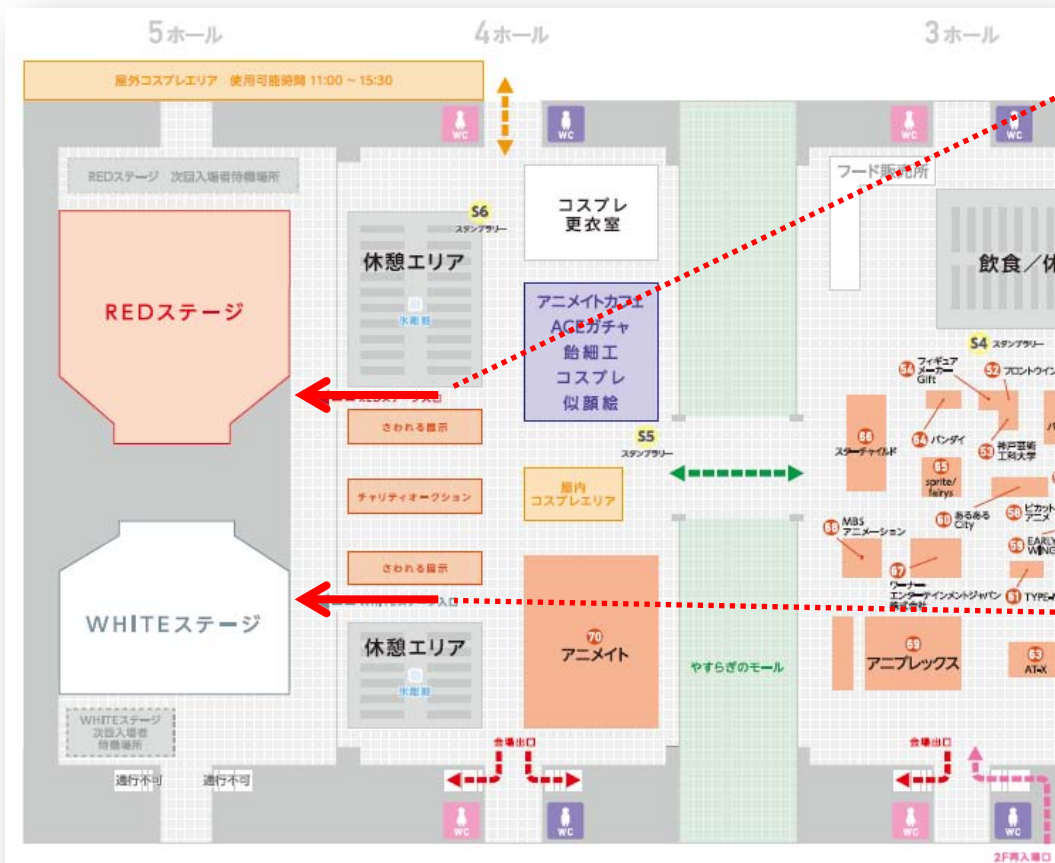

⇒ **B**のページへお進みください

- ・ 上記以外のステージプログラムの方

⇒ **C**のページへお進みください

A

このステージに当選された方のステージ入場口は、2F中央モール(ホール5入口)のみとなります。

B

このステージに当選された方のステージ入場口は、2F中央モール(ホール5入口)または、会場内ステージ入場口となります。

2F中央モール (ホール5入口)

場内ステージ入場口 → 次ページ©をご覧ください

このステージに当選された方のステージ入場口は、会場内ステージ入場口となります。

会場内ステージ入場口

会場内ホール4側から
REDステージへ
ご入場頂きます。

会場内ホール4側から
WHITEステージへ
ご入場頂きます。